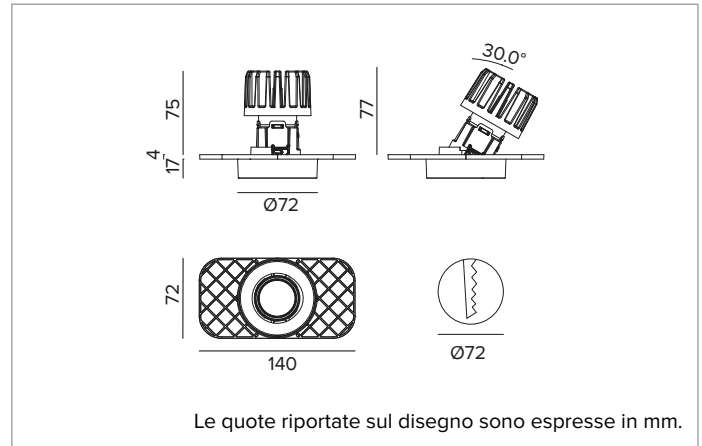

1T8830ELTR | CCTEVO ARCHITECTURAL 78

Proiettore da incasso orientabile a LED in versione trimless

		2700K	H(m)	D(m)	Emax(lx)
		Ra90		27°	
		Fixture Power	13W	1	0.48
		Source Flux	1507lm	2	0.95
		Fixture Flux	1076lm	3	1.43
		Efficacy	82lm/W	4	1.91
TS1342	Imax=2835cd/klm	Imax	4272cd	5	2.38

CCT nominale: 2700K

Durata utile (L80/B10): >50000h tq +25°C

CARATTERISTICHE ILLUMINOTECNICHE

Versione FL - porta ottica stampato in plastica nera con ottica di precisione in policarbonato metallizzato, filtro olografico diffondente e anello cut off in silicene nero. UGR<19 (EN 12464-1).

Porta ottica stampato in plastica nera e dissipatore in pressofusione di alluminio di colore nero. Cover di colore nero. Orientabilità del corpo ottico fino a 30° sul piano verticale, con blocco meccanico del puntamento (con accesso dal controsoffitto), e di 358° su quello orizzontale. Versione trimless con elemento portante per la posa e la rasatura nel cartongesso.

Colore e finitura: Nero profondo

Peso: 0,41Kg

Versione: TRIMLESS

Grado di protezione: IP20 per la parte incassata

Grado di protezione: IP40 per la parte in vista

CARATTERISTICHE ELETTRICHE

Driver integrato elettronico ON-OFF.